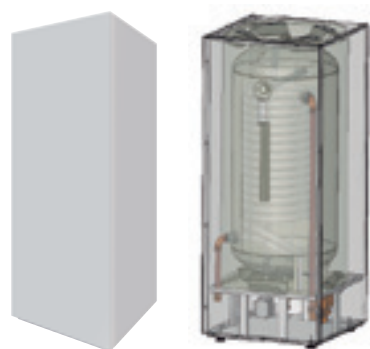

NOVO DEPÓSITO SQUARE

O depósito Square é fácil de instalar, elegante, altamente eficiente para produção de AQS e para aquecimento.

A melhor opção para combinar com as bombas de calor monobloco da Panasonic.

O novo depósito Square é uma unidade extremamente compacta, com umas dimensões de apenas 600x600x1550 mm.

O depósito inclui um depósito de água quente sanitária altamente eficiente de 200 L, e inclui também uma válvula de 3 vias e um sensor de depósito.

heating & cooling solutions

O depósito Square representa a combinação perfeita juntamente com a bomba de calor monobloco da Panasonic

A unidade monobloco da Panasonic em combinação com o depósito fornecem-lhe água quente sanitária e calor para o seu sistema de aquecimento. Graças à dimensão compacta do depósito, este é uma solução perfeita tanto em casas recém-construídas como em casas mais antigas.

Depósito Square

Modelo		PAW-TA20C1E5C
Volume de água	L	200
Temperatura máxima da água	°C	95
Dimensões (altura/diâmetro)	mm	1550 x 600 x 600
Peso com água	kg	134 / 327
Material do depósito		Esmaltado
Superfície de permuta	m ²	1,83
Perda energética a 65 °C ¹⁾	kWh/24h	1,37
Accessório de válvula de 3 vias PAW-3WYVLV-HW ou CZ-NV1		Válvula de 3 vias incorporada
Incluem-se 20 metros de cabo do sensor de temperatura		Sim
Perdas energéticas	W	57
Classe de eficiência energética (de A+ a F)		B
Garantia da cuba interna		5 anos
Manutenção necessária		De 2 em 2 anos