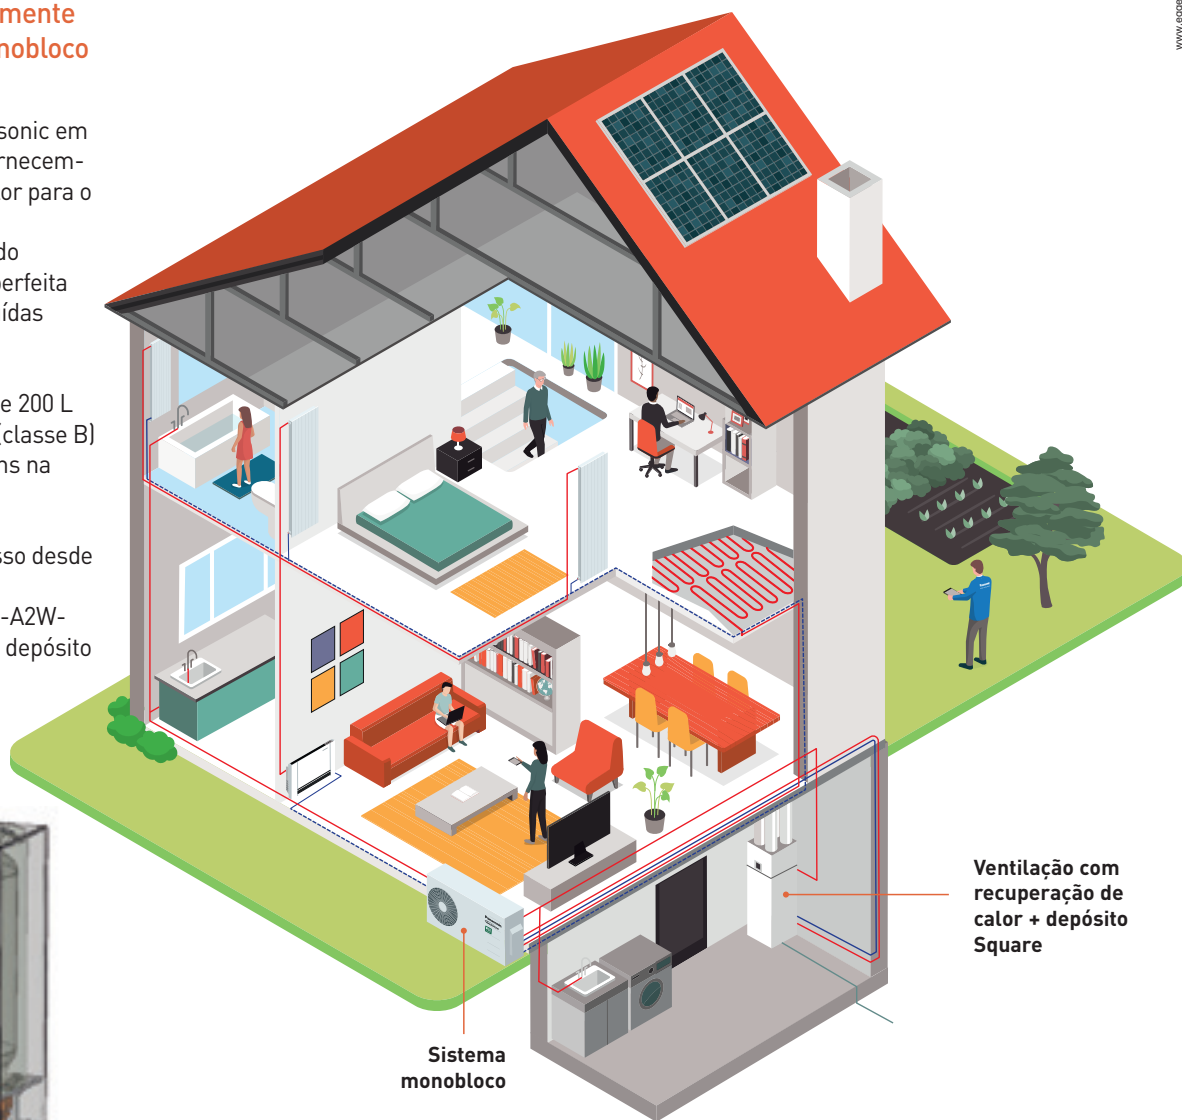

NOVO DEPÓSITO SQUARE

O depósito Square é fácil de instalar, elegante, altamente eficiente para produção de AQS e para aquecimento.

A melhor opção para combinar com as bombas de calor monobloco da Panasonic.

O novo depósito Square é uma unidade extremamente compacta, com umas dimensões de apenas 600x600x1550 mm.

O depósito inclui um depósito de água quente sanitária altamente eficiente de 200 L, e inclui também uma válvula de 3 vias e um sensor de depósito.

heating & cooling solutions

O depósito Square representa a combinação perfeita juntamente com a bomba de calor monobloco da Panasonic

A unidade monobloco da Panasonic em combinação com o depósito fornecem-lhe água quente sanitária e calor para o seu sistema de aquecimento. Graças à dimensão compacta do depósito, este é uma solução perfeita tanto em casas recém-construídas como em casas mais antigas.

Depósito Square

Modelo		PAW-TA20C1E5C
Volume de água	L	200
Temperatura máxima da água	°C	95
Dimensões (altura/diâmetro)	mm	1550 x 600 x 600
Peso com água	kg	134 / 327
Material do depósito		Esmaltado
Superfície de permuta	m ²	1,83
Perda energética a 65 °C ¹⁾	kWh/24h	1,37
Accessório de válvula de 3 vias PAW-3WYVLV-HW ou CZ-NV1		Válvula de 3 vias incorporada
Incluem-se 20 metros de cabo do sensor de temperatura		Sim
Perdas energéticas	W	57
Classe de eficiência energética (de A+ a F)		B
Garantia da cuba interna		5 anos
Manutenção necessária		De 2 em 2 anos